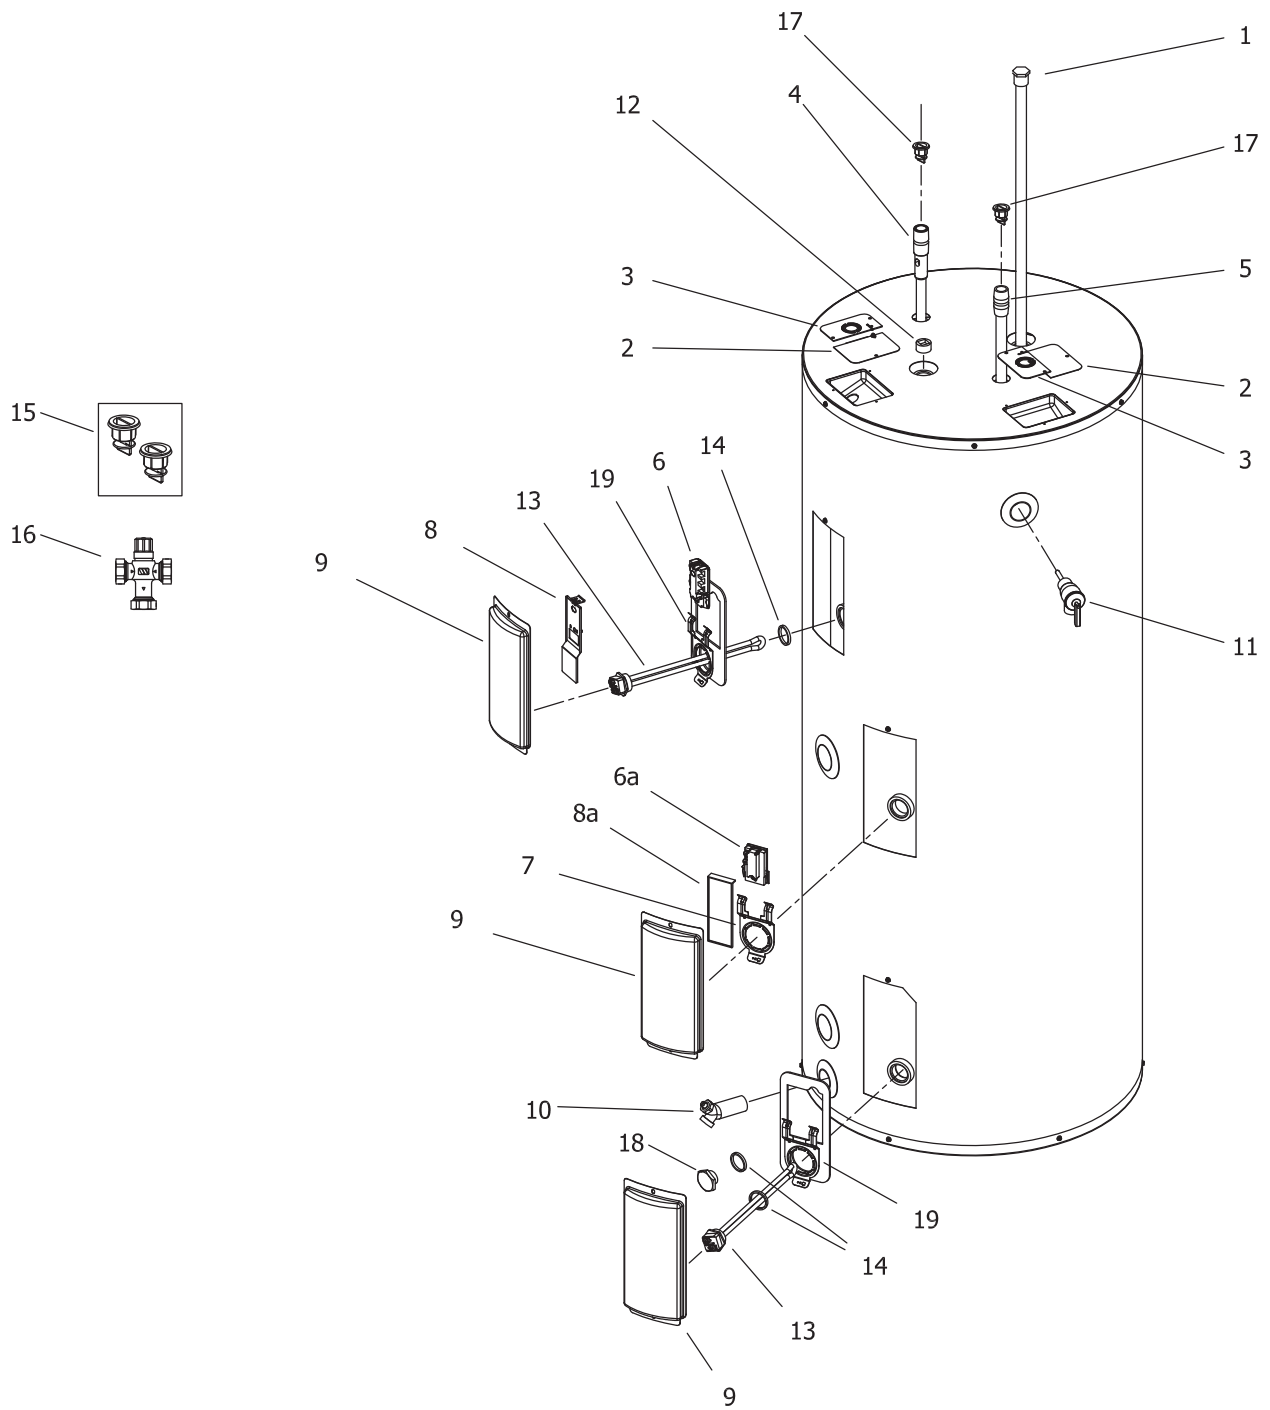

As required by the state of California Proposition 65.

Item	Description	Model	Model	Model	Model	Model	Model
		S(SW,DW)260R*(D,S)S	S(SW,DW)275R*(D,S)S	S(SW,DW)2115R*(D,S)S	SDCDW255R*SW	SDCDW270R*SW	SDCDW2110R*SW
1	Anode-Hex Plug type (Aluminum)#	224-38508-07	224-38508-07	224-38508-07	224-38508-07	224-38508-07	224-38508-07
	Anode-Hex Plug type (A420 Aluminum)#	224-49559-04	224-49559-04	224-49559-04	224-49559-04	224-49559-04	224-49559-04
2	Cover Junction Box	243-39452-00	243-39452-00	243-39452-00	243-39452-00	243-39452-00	243-39452-00
3	Cover Conduit/Ground	243-39451-00	243-39451-00	243-39451-00	243-39451-00	243-39451-00	243-39451-00
4	Hot Water Outlet Anode (Aluminum)#	224-32999-26	224-32999-26	224-32999-13	224-32999-26	224-32999-26	224-32999-13
5	Cold Water Inlet Dip Tube (Polysulfone)	229-51230-10	229-51230-10	229-51230-13	229-51230-10	229-51230-10	229-51230-13
6	Thermostat with High Limit ▲	265-46281-00	265-46281-00	265-46281-00	265-46281-00	265-46281-00	265-46281-00
6a	Thermostat (Dual Element Only)▲	219-46279-00	219-46279-00	219-46279-00	---	---	---
7	Thermostat Mounting Bracket	239-44479-00	239-44479-00	239-44479-00	239-44479-00	239-44479-00	239-44479-00
8	Thermostat Protector (Large) ♦	223-40399-00	223-40399-00	223-40399-00	223-40399-00	223-40399-00	223-40399-00
8a	Thermostat Protector (Small)♦♦	223-46286-00	223-46286-00	223-46286-00	---	---	---
9	Access Cover	243-36618-02	243-36618-02	243-36618-02	243-36618-02	243-36618-02	243-36618-02
10	Brass Drain Valve	265-42351-02	265-42351-02	265-42351-02	265-42351-02	265-42351-02	265-42351-02
11	T&P Relief Valve	230-40594-02	230-40594-02	230-40594-02	230-40594-02	230-40594-02	230-40594-02
12	3/4 NPT Plug	239-11638-00	239-11638-00	---	---	---	---
13	Heating Element Incoloy 240V/4500W	220-42545-16	220-42545-16	220-42545-16	---	---	---
	Heating Element Incoloy 240V/5500W	220-42545-17	220-42545-17	220-42545-17	---	---	---
14	Element Gasket	223-34019-00	223-34019-00	223-34019-00	---	---	---
15	Kit-Heat Trap Insert	265-45420-00	265-45420-00	265-45420-00	265-45420-00	265-45420-00	265-45420-00
16	ASSE Approved Mixing Device (Optional)	239-51778-00	239-51778-00	239-51778-00	239-51778-00	239-51778-00	239-51778-00
17	Heat Trap Insert (Inlet & Outlet)	239-45167-00	239-45167-00	239-45167-00	239-45167-00	239-45167-00	239-45167-00
18	Element Plug (Single Element Only)	223-34020-00	223-34020-00	223-34020-00	---	---	---
19	Thermostat Bracket Assembly	243-47564-02	243-47564-02	243-47564-02	243-47564-01	243-47564-01	243-47564-01